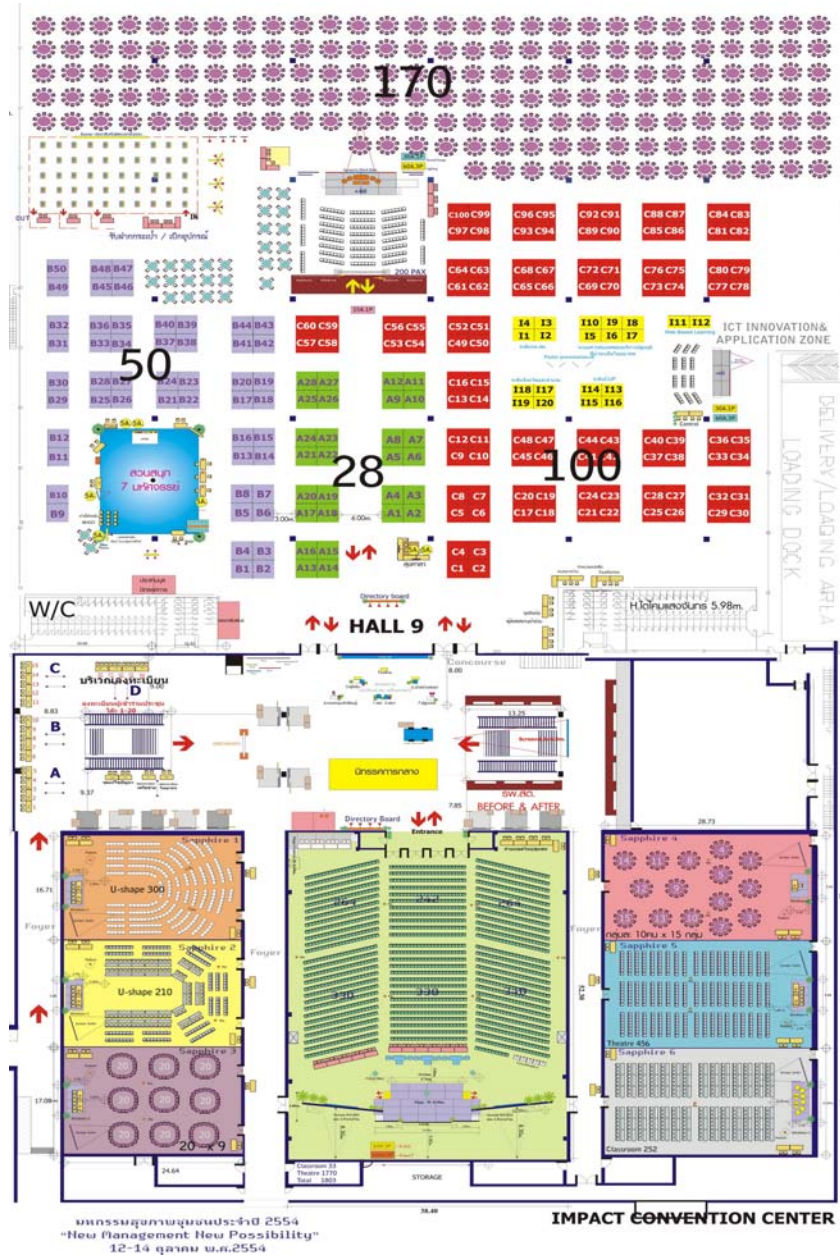

จากสนามบินดอนเมืองมาเมืองทองธานี

แผนที่บริเวณเมืองทองธานี

IMPACT RESTAURANT GUIDE

▼ X	Hong Kong Fisherman Suki & Restaurant Lobby, Hall 8	
▼ X	Bistro de Champagne Lobby, IMPACT Challenger 3	
▼ X	Terrazza Restaurant & Bar Lobby, Hall 2	
▼ X	Jukebox Café Lobby, Hall 6	
▼ X	Manorah Lobby, IMPACT Challenger 3	
▼ X	Yau Yat Chuen Restaurant Atrium 3, IMPACT Challenger	
TAXI X	TAXI SERVICE Drop off, Challenger 3	

	SKY KITCHEN IMPACT Challenger 3	
X	             	
X	              	
X		
X		

ร้านอาหารบริเวณเมืองทองธานี

Convention Center Level 2

จุดนัดพบและพื้นที่จัดนิทรรศการ

แผนงานมหกรรมสุขภาพชุมชน