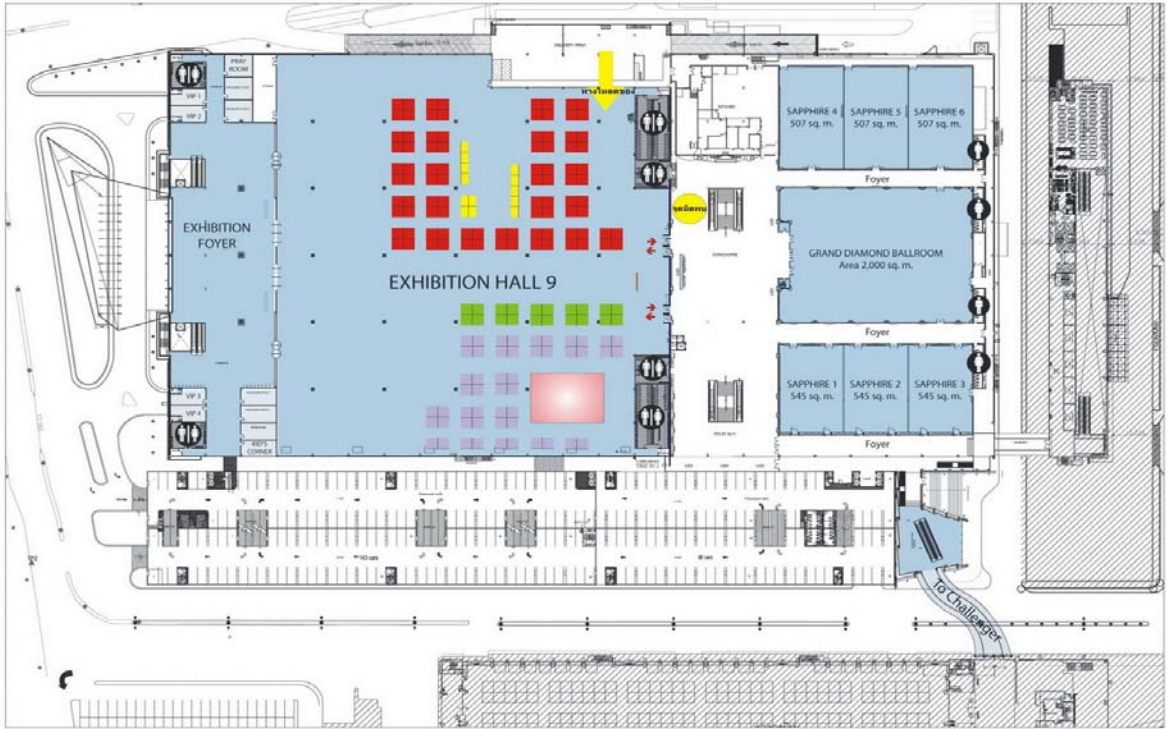

จากสนามบินดอนเมืองมาเมืองทองธานี

แผนที่บริเวณเมืองทองธานี

IMPACT RESTAURANT GUIDE

▼ X	Hong Kong Fisherman Suki & Restaurant Lobby, Hall 8	
▼ X	Bistro de Champagne Lobby, IMPACT Challenger 3	
▼ X	Terrazza Restaurant & Bar Lobby, Hall 2	
▼ X	Jukebox Café Lobby, Hall 6	
▼ X	Manorah Lobby, IMPACT Challenger 3	
▼ X	Yau Yat Chuen Restaurant Atrium 3, IMPACT Challenger	
TAXI X	TAXI SERVICE Drop off, Challenger 3	

	SKY KITCHEN IMPACT Challenger 3	
X	             	
X	              	
X		
X		

ร้านอาหารบริเวณเมืองทองธานี

Convention Center Level 2

จุดนัดพบและพื้นที่จัดนิทรรศการ

แผนงานมหกรรมสุขภาพชุมชน