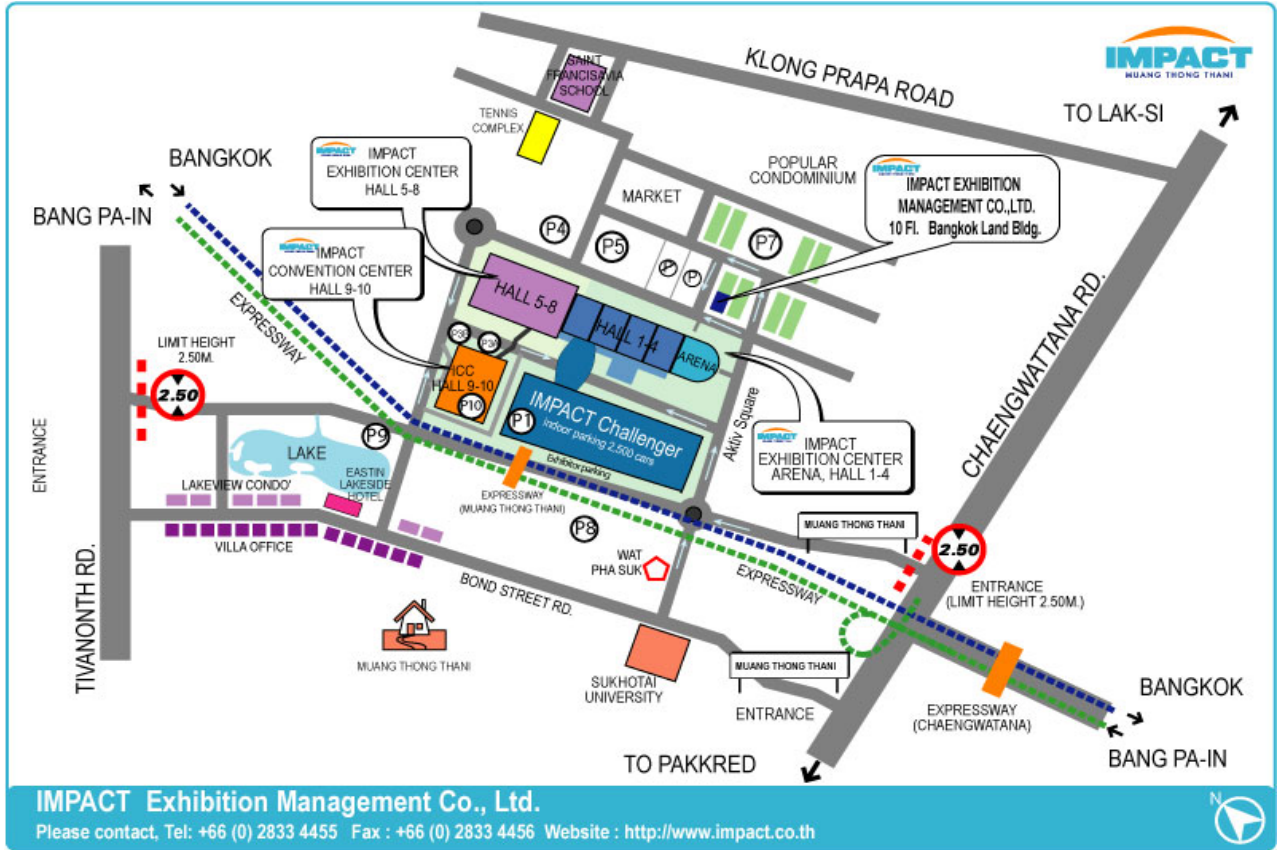

จากสนามบินดอนเมืองมาเมืองทองธานี

แผนที่บริเวณเมืองทองธานี

IMPACT RESTAURANT GUIDE

▼ X	Hong Kong Fisherman Suki & Restaurant Lobby, Hall 8	
▼ X	Bistro de Champagne Lobby, IMPACT Challenger 3	
▼ X	Terrazza Restaurant & Bar Lobby, Hall 2	
▼ X	Jukebox Café Lobby, Hall 6	
▼ X	Manorah Lobby, IMPACT Challenger 3	
▼ X	Yau Yat Chuen Restaurant Atrium 3, IMPACT Challenger	
TAXI X	TAXI SERVICE Drop off, Challenger 3	

	SKY KITCHEN IMPACT Challenger 3	
X	             	
X	              	
X		
X		

ร้านอาหารบริเวณเมืองทองธานี

Convention Center Level 2

จุดนัดพบและพื้นที่จัดนิทรรศการ

แผนงานมหกรรมสุขภาพชุมชน